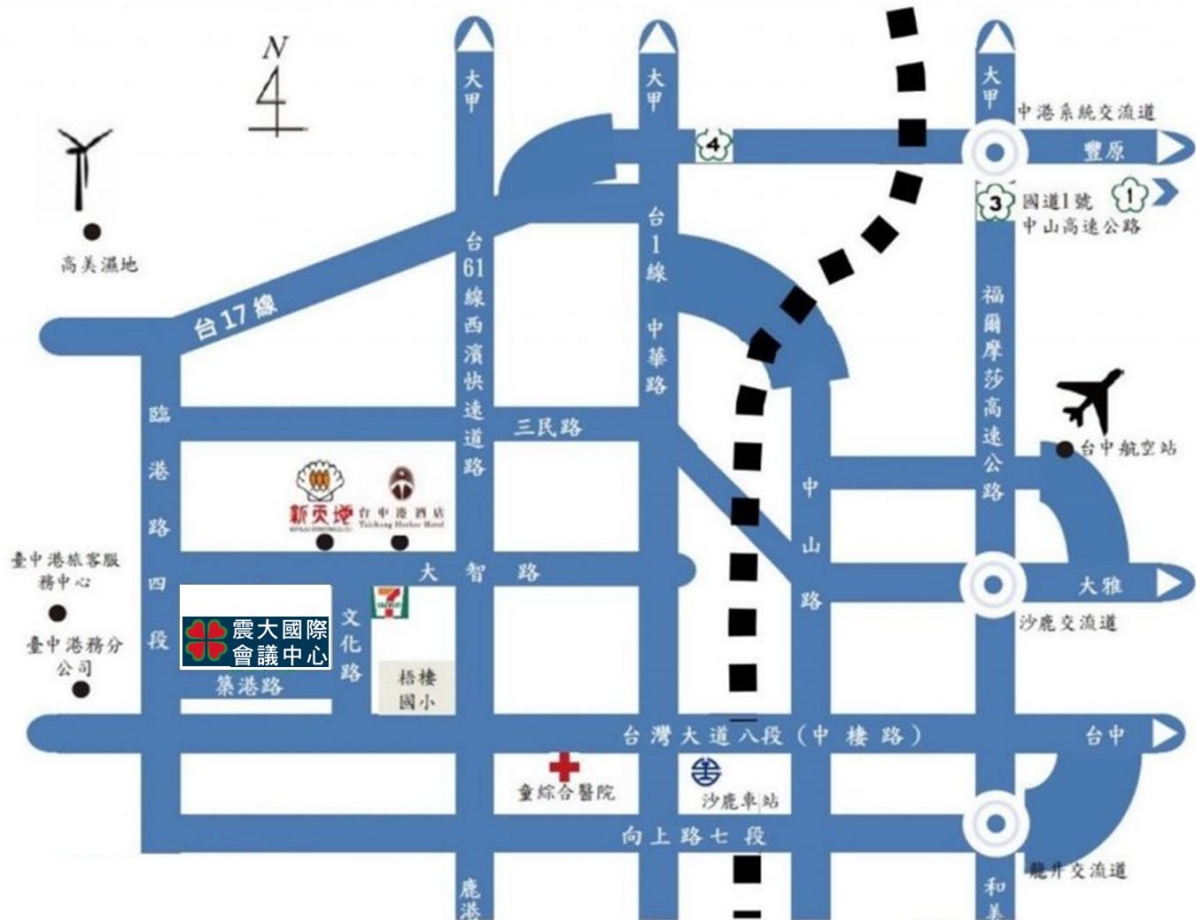

附件三

會場交通資訊

會場：震大國際會議中心

地址：台中市梧棲區築港路100號

 **震大國際會議中心** 會場：震大國際會議中心
地址：台中市梧棲區築港路100號

*活動有安排接駁車於台中高鐵接送出席者(接駁車相關資訊於11月提供)

*建議搭乘高鐵車次：

北下：1505(台北07:36-台中08:42)、06009(1305台北07:46-台中08:46)、
(台北08:01-台中08:52)

南上：0108(左營07:55-台中08:37)、0612(左營08:00-台中08:58)